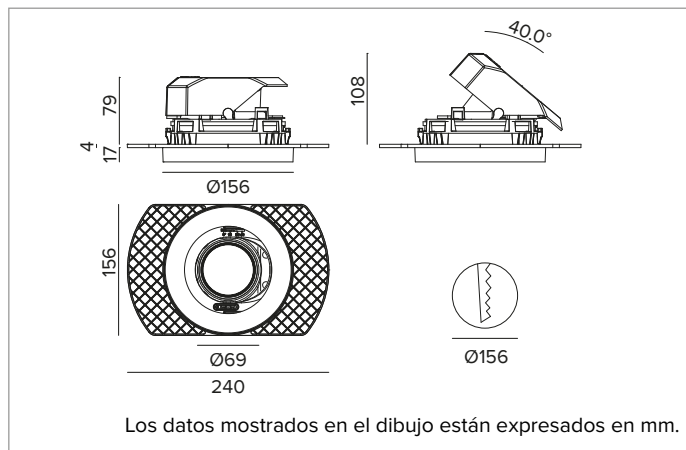

1T8623ELTR | CCTEVO ARCHITECTURAL 160

Proyector empotrable de LED con posibilidad de orientación en versión trimless

	2700K	H(m)	D(m)	E _{max} (lx)		
	Ra90			21°		
	Fixture Power	34W	1	0.37	15178	
	Source Flux	3943lm	2	0.75	3795	
	Fixture Flux	2807lm	3	1.12	1686	
	Efficacy	82lm/W	4	1.50	949	
TS1277	I _{max} =3849cd/klm	I _{max}	15178cd	5	1.87	607

CCT nominal: 2700K

Duración útil (L80/B10): >50000h tq +25°C

CARACTERÍSTICAS LUMINOTÉCNICAS

SP - óptica de precisión con anillo cut off negro de silicona. Versión con reflector de facetas convexas de aluminio anodizado especular y filtro holográfico difusor. UGR<19 (EN 12464-1).

Color y acabado: Negro profundo

Peso: 1,15Kg

Versión: TRIMLESS

Grado de protección: IP20 para la parte encastrada

Grado de protección: IP40 para la parte vista

CARACTERÍSTICAS ELÉCTRICAS

Driver electrónico ON-OFF integrado.